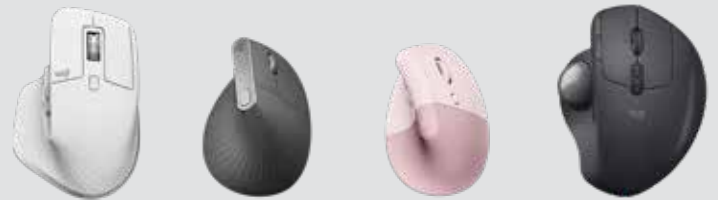

FLOW™ de PC1 a PC2

Copiar y pegar de PC1 a PC2

Configuración fácil y rápida

Enlace de teclado automático

Más info: bit.ly/Logi-flow

MOUSE COMPATIBLES CON FLOW™

Logitech® FLOW™ te permite controlar múltiples computadoras y compartir archivos entre ellas.

POP MOUSE

M650 MEDIUM SIGNATURE WIRELESS MOUSE

M650 LARGE SIGNATURE WIRELESS MOUSE

M720 TRIATHLON MULTI-DEVICE

MX ANYWHERE 3S WIRELESS MOUSE

MX MASTER 3S

MX VERTICAL

LIFT VERTICAL ERGONOMIC MOUSE