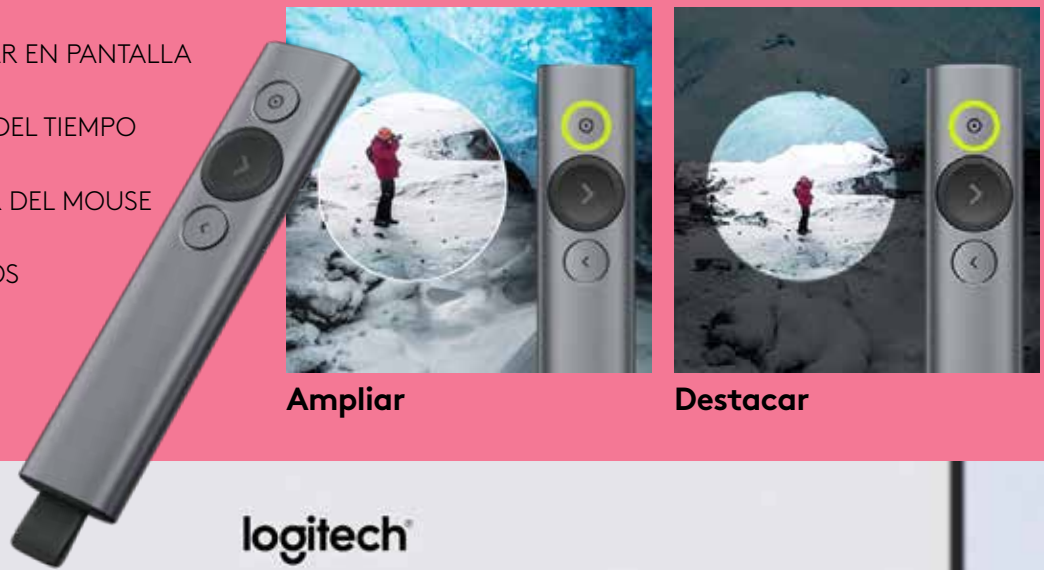

MX ERGO WIRELESS TRACKBALL

**SEGURIDAD.
ESTABILIDAD.
SIMPLICIDAD.**

NUEVA TECNOLOGÍA

Descubre nuestra nueva tecnología inalámbrica de última generación, que ofrece una conexión inalámbrica segura y de alto rendimiento.

logi bolt
WIRELESS TECHNOLOGY

Más info en página 58

	M90 Mouse	M100 Mouse	M110 Wireless Mouse	M170 Wireless Mouse	M195 Wireless Mouse	M197 Wireless Mini Mouse	M200 Full-Size Wireless Mouse	M240 Silent Bluetooth Mouse	M280 Wireless Mouse	M317 Wireless Pebble M350 Wireless Mouse	POP Mouse	M650 Medium Mouse	M650 Large Mouse	M720 Triathlon	MX Anywhere 3S Ergo M575	MX Master 3S	MX Ergo Wireless Trackball	MX Vertical	LIFT Vertical Ergonomic Mouse	
Con cable	•	•	•																	
Inalámbrico				•	•	•	•	•	•	•	•	•	•	•	•	•	•	•	•	•
Bluetooth®							•			•	•	•	•	•	•	•	•	•	•	•
FLOW™											•	•	•	•	•	•	•	•	•	•
Recargable															•	•	•	•		
Tecnología inalámbrica de 2.4 GHz				•	•	•	•	•	•	•	•	•	•	•	•	•	•	•	•	•
Diseño ambidiestro	•	•	•		•	•		•		•			•							
Seguimiento láser Darkfield																				
Seguimiento láser																				
Seguimiento óptico avanzado				•	•	•	•	•	•	•	•	•	•	•	•	•	•	•	•	•
Seguimiento óptico	•	•	•				•													
Nano receptor Unifying™														•						
Nano receptor				•	•	•	•	•	•	•	•	•	•	•	•	•	•	•	•	•
Compatible con Windows	•	•	•	•	•	•	•	•	•	•	•	•	•	•	•	•	•	•	•	•
Compatible con Macintosh	•	•	•	•	•	•	•	•	•	•	•	•	•	•	•	•	•	•	•	•
Compatible con Chrome OS	•	•	•	•	•	•	•	•	•	•	•	•	•	•	•	•	•	•	•	•
Compatible con Linux	•		•		•	•	•	•	•	•	•	•	•	•	•	•	•	•	•	•
Múltiples colores			•	•	•	•	•	•	•	•	•	•	•	•	•	•	•	•	•	•
Logi Bolt Receptor														•						
Silencioso			•				•			•	•	•	•	•	•	•	•	•	•	•
Años de garantía	3	3	3	1	3	3	1	1	1	3	1	1	1	1	1	1	1	1	1	1

BUENO MEJOR EXCELENTE

DESCUBRE SPOTLIGHT

Un presentador digital avanzado completamente nuevo en control de presentaciones.

-  DESTACAR Y AMPLIFICAR EN PANTALLA
-  GESTIÓN INTELIGENTE DEL TIEMPO
-  CONTROL DEL CURSOR DEL MOUSE
-  ALCANCE DE 30 METROS
-  RECARGA RÁPIDA