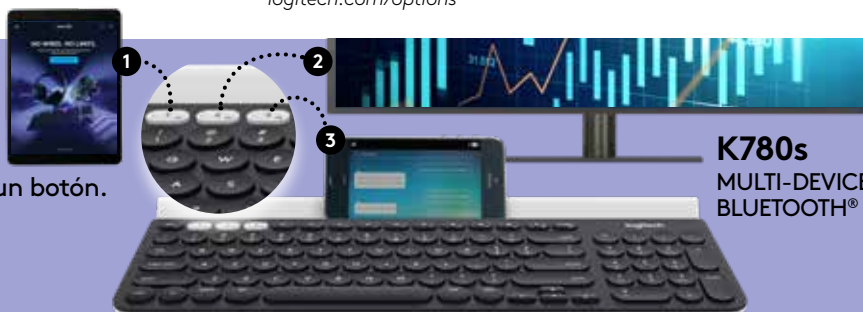

- Compatible con FLOW™\*\*
- Escritura cómoda y silenciosa
- Reconoce el tipo de dispositivo conectado, de modo que todas las teclas actúan del modo previsto
- Cuenta con una base de goma integrada para dispositivos móviles
- Conexión inalámbrica con un radio de hasta 10 metros/33 pies
- Con teclado numérico
- Hasta 24 meses de duración de las baterías\*

PART # 920-008026 (Español)

PART # 920-008025 (Inglés)

\*La duración de las baterías depende de las condiciones de uso.

\*\* Requiere el software Logitech® Options™, disponible para descargar en [logitech.com/options](http://logitech.com/options)

**UN TECLADO. TRES DISPOSITIVOS.**

Tú eliges dónde escribir con el toque de un botón.

**K780s**  
MULTI-DEVICE  
BLUETOOTH® KEYBOARD