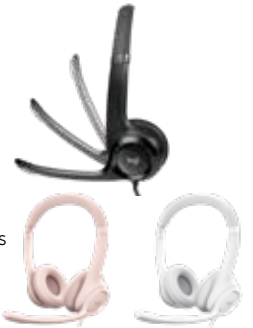

PART # 981-000507

H390 USB HEADSET

Disfruta un sonido digital con total comodidad.

Mac | Windows XP o posterior | Chrome OS

- Diadema acolchada y almohadillas afelpadas
- Micrófono giratorio, con supresión de ruido
- Controles de audio integrados en el cable
- Varilla flexible y giratoria

PART # 981-000014 (Black)
PART # 981-001280 (Rose)
PART # 981-001285 (Off-White)

WIRELESS

ZONE VIBE 100 HEADSET

Audio inmersivo y micrófono con cancelación de ruido para trabajar, jugar y sentir tu música.

- Cómodos y ligeros: solo 185 g
- Hasta 20 horas de reproducción con una carga
- Alcance inalámbrico de hasta 30 metros para moverse sin desconectarse
- Micrófono con cancelación de ruido que se voltea para silenciar
- Micrófono doble omnidireccional
- Fácil acceso a los botones de control en ambos lados de los auriculares
- Conectividad Bluetooth

PART # 981-001218 (Off-White)
PART # 981-001214 (Graphite) PART # 981-001223 (Rose)

ZONE VIBE 125 HEADSET

Audio inmersivo y micrófono con cancelación de ruido para trabajar, jugar y sentir tu música.

- Cómodos y ligeros para largas horas de uso
- Hasta 20 horas de reproducción con una carga
- Audio inmersivo con altavoces de 40 mm
- Micrófono con cancelación de ruido que se voltea para silenciar
- Micrófono doble omnidireccional
- Fácil acceso a los botones de control en ambos lados de los auriculares
- Conexión por Bluetooth o por receptor USB-A a USB-C